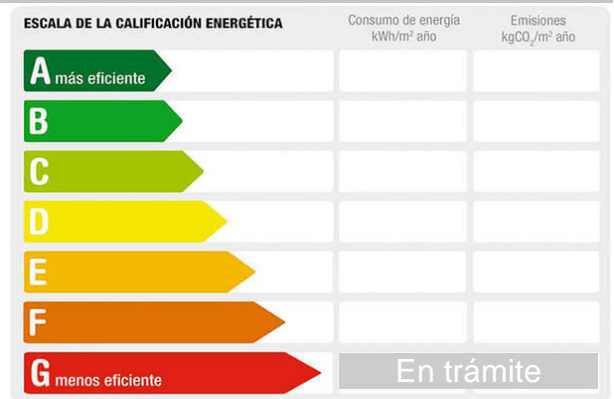

Referencia: **544-TRÑPLO148821710**

Tipo inmueble: Terreno Finca rústica

Operación: Venta

Precio: **6.700 €**

Estado: No urbanizable

Población: Bollullos Par del Condado

Provincia: Huelva

Cod. postal: 21710

Zona: REMUÑANA

M² construidos: 6287 **útiles:** 6287 **Metros de parcela:** 6287

Descripción:

Parcela rústica en La Dehesa de Remuñana Bollullos Par del Condado (Huelva)
Se vende Suerte de Tierra situada en La Dehesa de Remuñana, en el término municipal de Bollullos Par del Condado (Huelva).
La finca cuenta con una superficie de 6.287 m², actualmente sin cultivo, ideal para uso agrícola, recreativo o como inversión.
Dispone de buen acceso rodado por camino de tierra y se encuentra debidamente escriturada ante notario, lo que garantiza total seguridad jurídica.
Ubicada a aproximadamente 5 km de Almonte y Bollullos Par del Condado, en una zona tranquila y bien comunicada.
Si desea más información, no dude en ponerse en contacto con nosotros.
Estaremos encantados de atenderle y mostrarle la finca sin compromiso.
Impuestos según Ley. Gastos generados de la transmisión, notaría, registro e impuestos. NO incluidos. D. I. A.: (Documento Informativo Abreviado) a disposición del cliente. Decreto Junta de Andalucía 218/2005 100% financiación con condiciones especiales. Sea propietario por la misma cuota de un alquiler. Llámenos y le asesoraremos. No deje pasar esta oportunidad!!!! Nos encargaremos de todos los trámites necesarios para que pueda comprar su vivienda de la manera más cómoda posible.